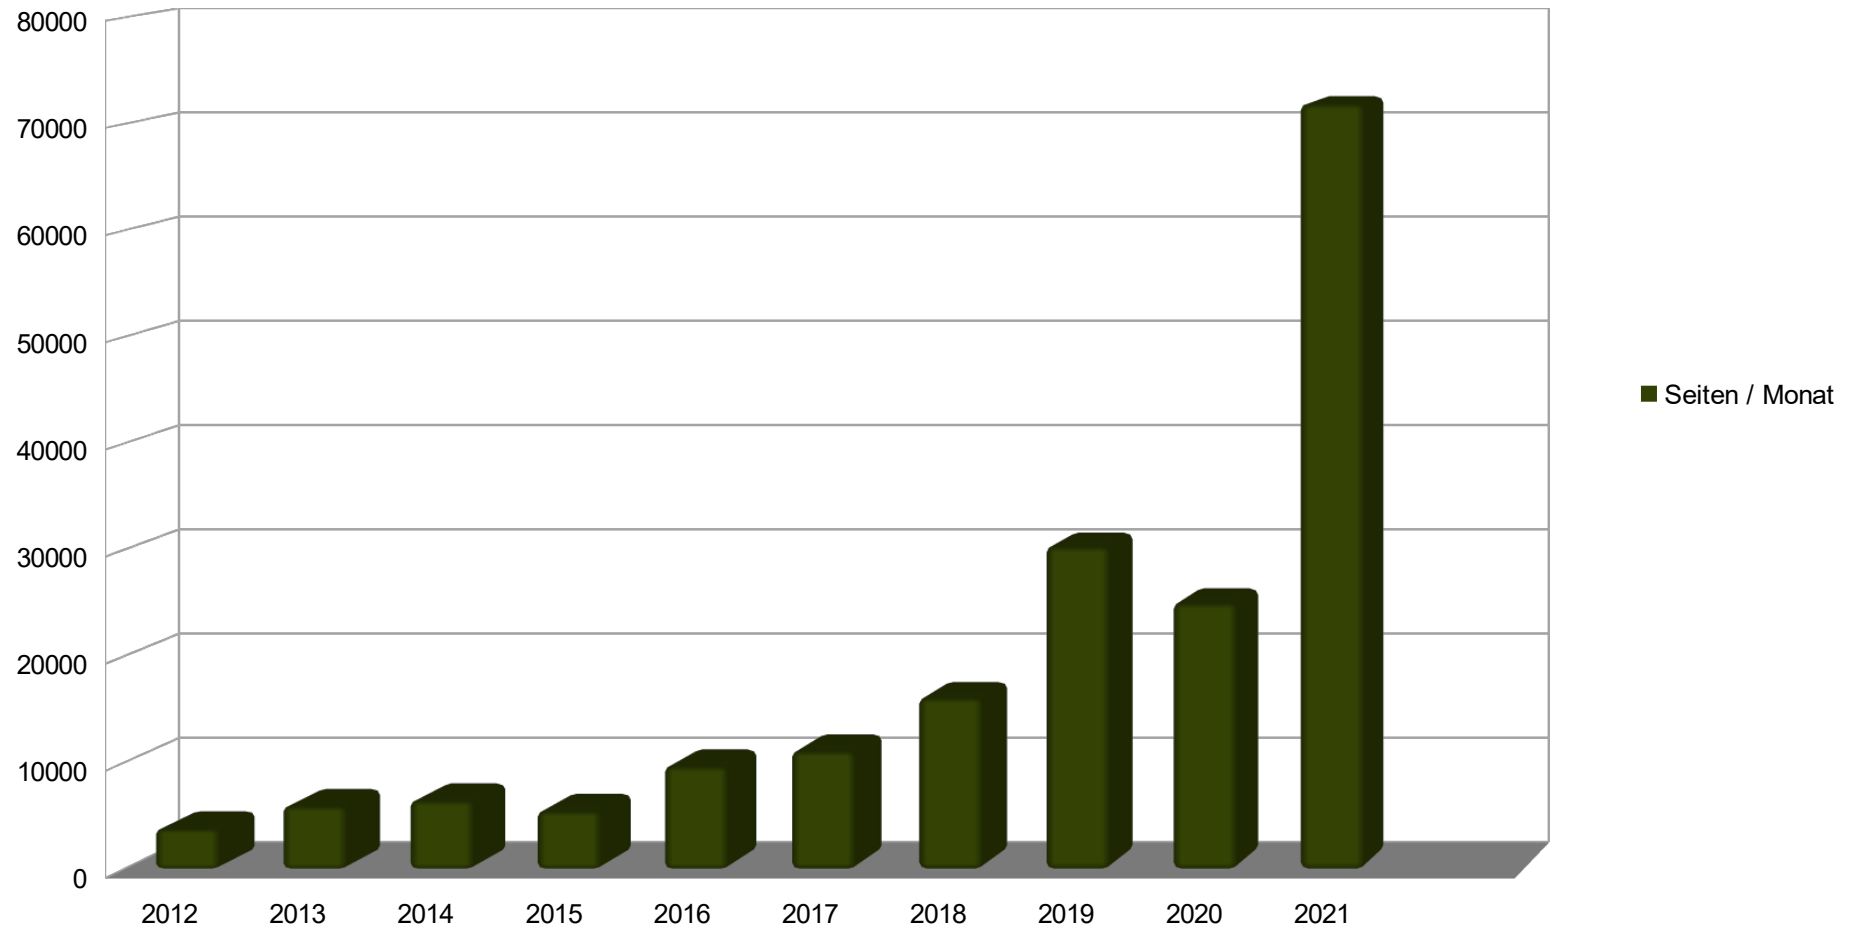

Besucherstatistik 4.3.2012 – 31.12.2021

Unterschiedliche Besucher gesamt / Jahr

Besucherstatistik 4.3.2012 – 31.12.2021

Anzahl der Besuche gesamt / Jahr

Besucherstatistik 4.3.2012 – 31.12.2021

Seitenzugriffe gesamt /Jahr

Besucherstatistik 4.3.2012 – 31.12.2021

Besuche / Monat

Besucherstatistik 4.3.2012 – 31.12.2021

Seiten / Monat

Besucherstatistik 4.3.2012 – 31.12.2021

Monate	Jahr	Unterschiedliche Besucher	Anzahl Besuche	Seitenzugriffe	Zugriffe	Bytes (GB)	Besuche / Monat	Seiten / Monat
10	2012	4195	5263	37781	238924	7,62	526	3778
12	2013	7526	11102	70849	398820	12,15	925	5904
12	2014	9360	13920	77115	419011	25,13	1160	6426
12	2015	10145	13676	65268	394255	13,99	1140	5439
12	2016	9296	12551	115958	428708	21,67	1046	9663
12	2017	6517	9384	133203	405242	15,35	782	11100
12	2018	6915	12347	193223	480733	15,40	1029	16102
12	2019	7381	12488	363829	821115	17,93	1041	30319
12	2020	8953	16674	300209	558188	17,90	1390	25017
12	2021	10772	19500	862958	1167401	49,66	1625	71913
94		81060	126905	2220393	5312397	196,8	1350	23621
						Zahlen aus der Statistik des Providers		