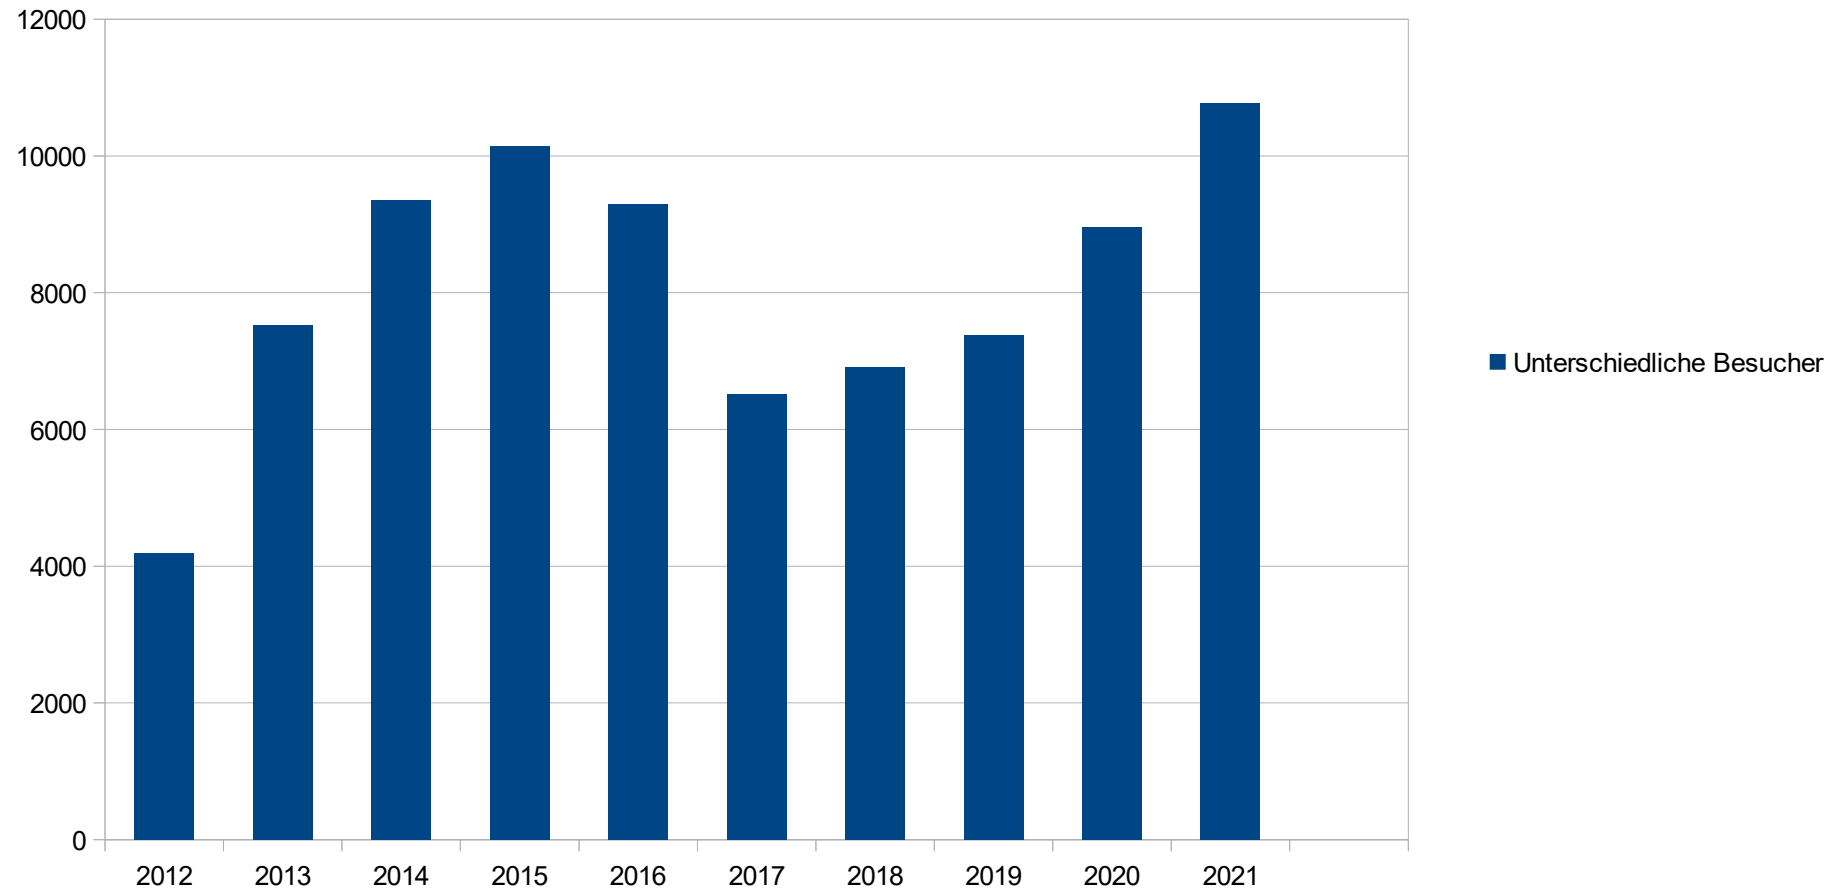

Besucherstatistik 4.3.2012 – 31.12.2021

Unterschiedliche Besucher gesamt / Jahr

Besucherstatistik 4.3.2012 – 31.12.2021

Anzahl der Besuche gesamt / Jahr

Besucherstatistik 4.3.2012 – 31.12.2021

Seitenzugriffe gesamt /Jahr

Besucherstatistik 4.3.2012 – 31.12.2021

Besuche / Monat

Besucherstatistik 4.3.2012 – 31.12.2021

Seiten / Monat

Besucherstatistik 4.3.2012 – 31.12.2021

Monate	Jahr	Unterschiedliche Besucher	Anzahl Besuche	Seitenzugriffe	Zugriffe	Bytes (GB)	Besuche / Monat	Seiten / Monat
10	2012	4195	5263	37781	238924	7,62	526	3778
12	2013	7526	11102	70849	398820	12,15	925	5904
12	2014	9360	13920	77115	419011	25,13	1160	6426
12	2015	10145	13676	65268	394255	13,99	1140	5439
12	2016	9296	12551	115958	428708	21,67	1046	9663
12	2017	6517	9384	133203	405242	15,35	782	11100
12	2018	6915	12347	193223	480733	15,40	1029	16102
12	2019	7381	12488	363829	821115	17,93	1041	30319
12	2020	8953	16674	300209	558188	17,90	1390	25017
12	2021	10772	19500	862958	1167401	49,66	1625	71913
94		81060	126905	2220393	5312397	196,8	1350	23621
						Zahlen aus der Statistik des Providers		