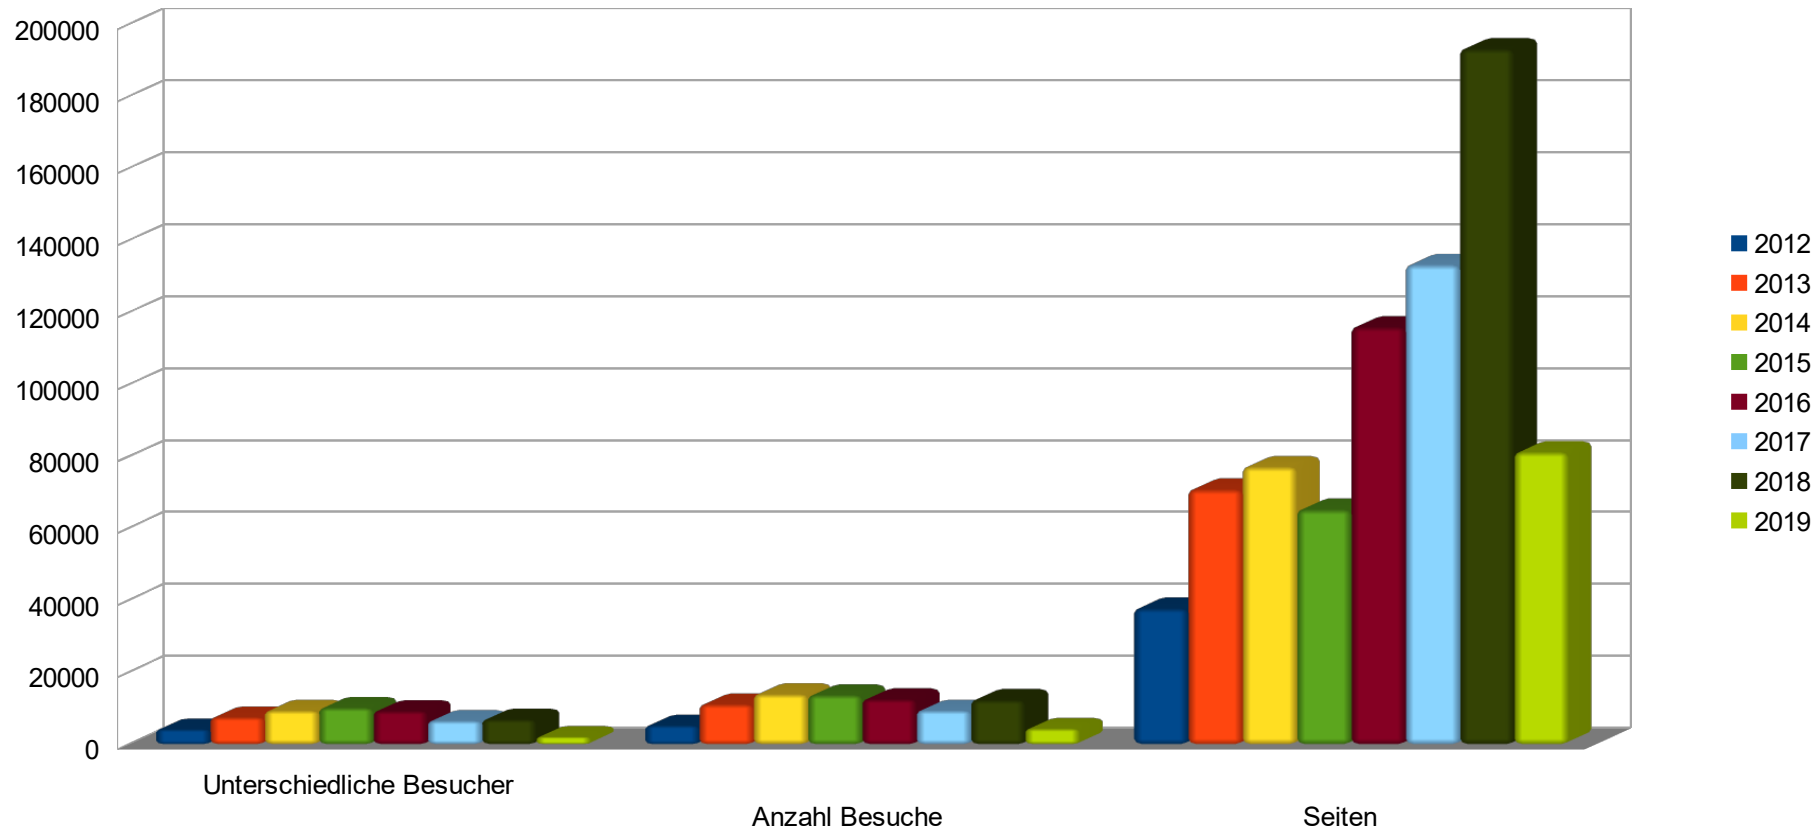

Besucherstatistik 4.3.2012 – 30.4.2019

Besuche / Seiten pro Monat

Besucherstatistik 4.3.2012 – 30.4.2019

Anzahl Besuche / Besucher / Seitenaufrufe

Besucherstatistik 4.3.2012 – 30.4.2019

Monate	Jahr	Unterschiedliche Besucher	Anzahl Besuche	Seiten	Zugriffe	Bytes (GB)	Besuche / Monat	Seiten / Monat
10	2012	4195	5263	37781	238924	7,62	526	3778
12	2013	7526	11102	70849	398820	12,15	925	5904
12	2014	9360	13920	77115	419011	25,13	1160	6426
12	2015	10145	13676	65268	394255	13,99	1140	5439
12	2016	9296	12551	115958	428708	21,67	1046	9663
12	2017	6517	9384	133203	405242	15,35	782	11100
12	2018	6915	12347	193223	480733	15,4	1029	16102
4	2019	2059	4348	81201	242179	6,96	1087	20300
86		56.013	82.591	774598	3007872	118,27	960	9007

Zahlen aus der Statistik des Providers