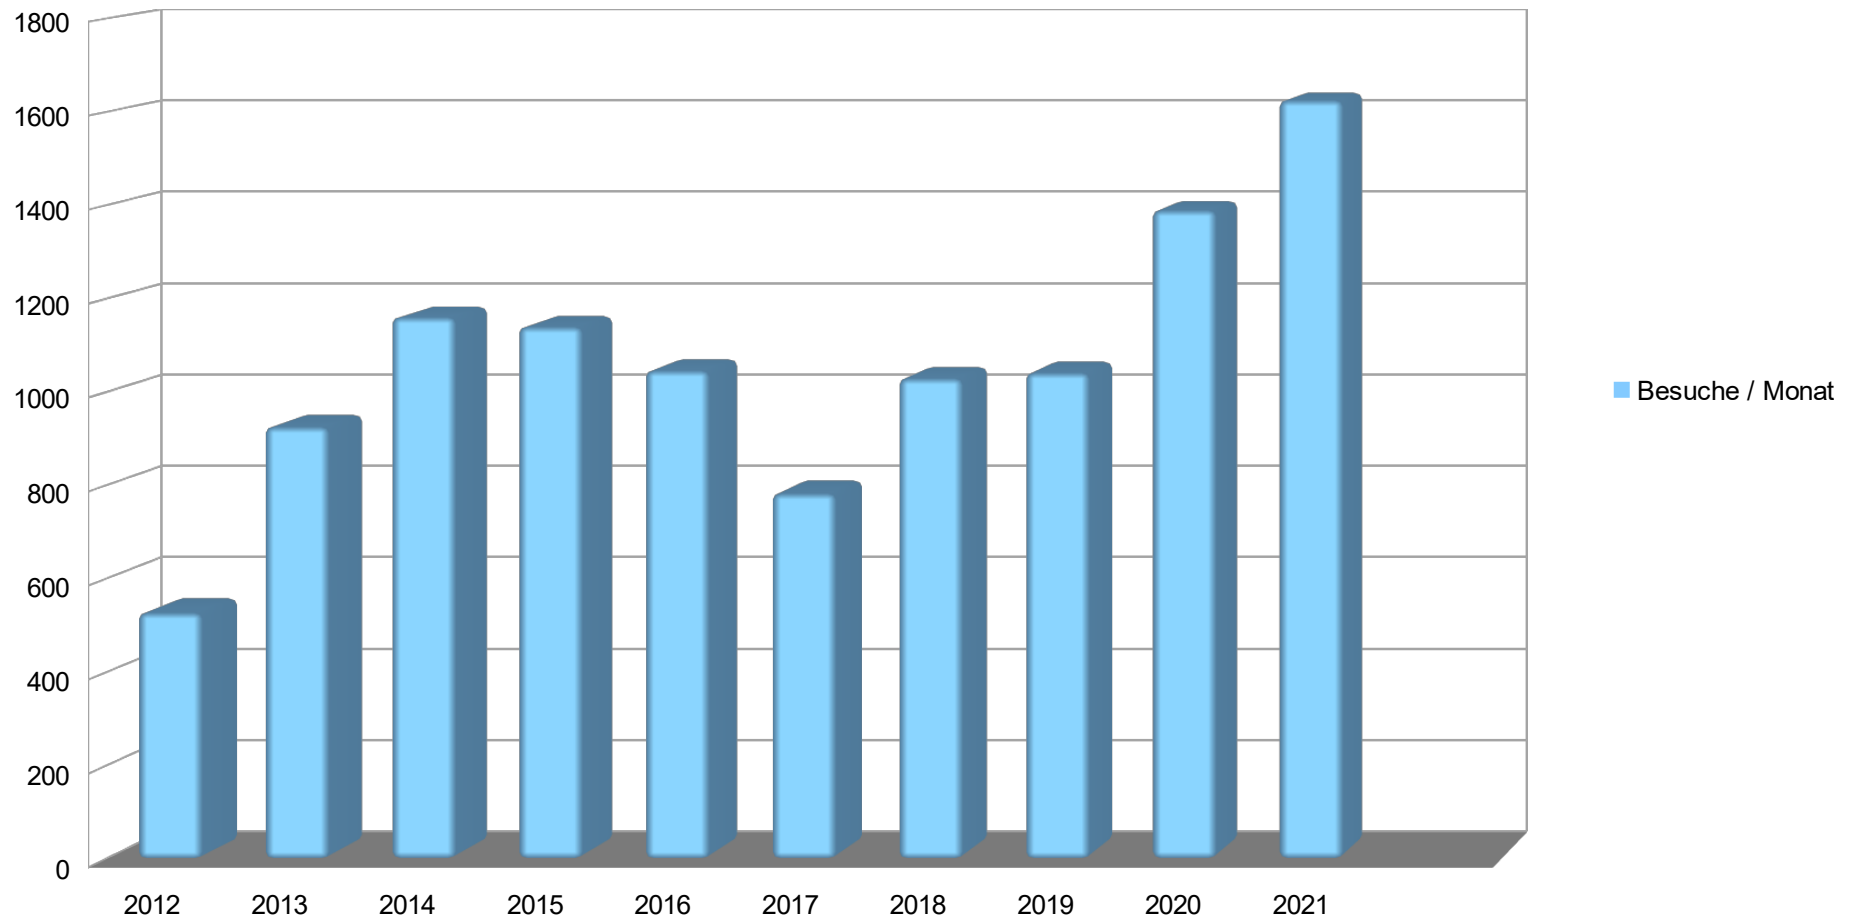

Besucherstatistik 4.3.2012 – 31.12.2021

Unterschiedliche Besucher gesamt / Jahr

Besucherstatistik 4.3.2012 – 31.12.2021

Anzahl der Besuche gesamt / Jahr

Besucherstatistik 4.3.2012 – 31.12.2021

Seitenzugriffe gesamt /Jahr

Besucherstatistik 4.3.2012 – 31.12.2021

Besuche / Monat

Besucherstatistik 4.3.2012 – 31.12.2021

Seiten / Monat

Besucherstatistik 4.3.2012 – 31.12.2021

Monate	Jahr	Unterschiedliche Besucher	Anzahl Besuche	Seitenzugriffe	Zugriffe	Bytes (GB)	Besuche / Monat	Seiten / Monat
10	2012	4195	5263	37781	238924	7,62	526	3778
12	2013	7526	11102	70849	398820	12,15	925	5904
12	2014	9360	13920	77115	419011	25,13	1160	6426
12	2015	10145	13676	65268	394255	13,99	1140	5439
12	2016	9296	12551	115958	428708	21,67	1046	9663
12	2017	6517	9384	133203	405242	15,35	782	11100
12	2018	6915	12347	193223	480733	15,40	1029	16102
12	2019	7381	12488	363829	821115	17,93	1041	30319
12	2020	8953	16674	300209	558188	17,90	1390	25017
12	2021	10772	19500	862958	1167401	49,66	1625	71913
94		81060	126905	2220393	5312397	196,8	1350	23621
						Zahlen aus der Statistik des Providers		