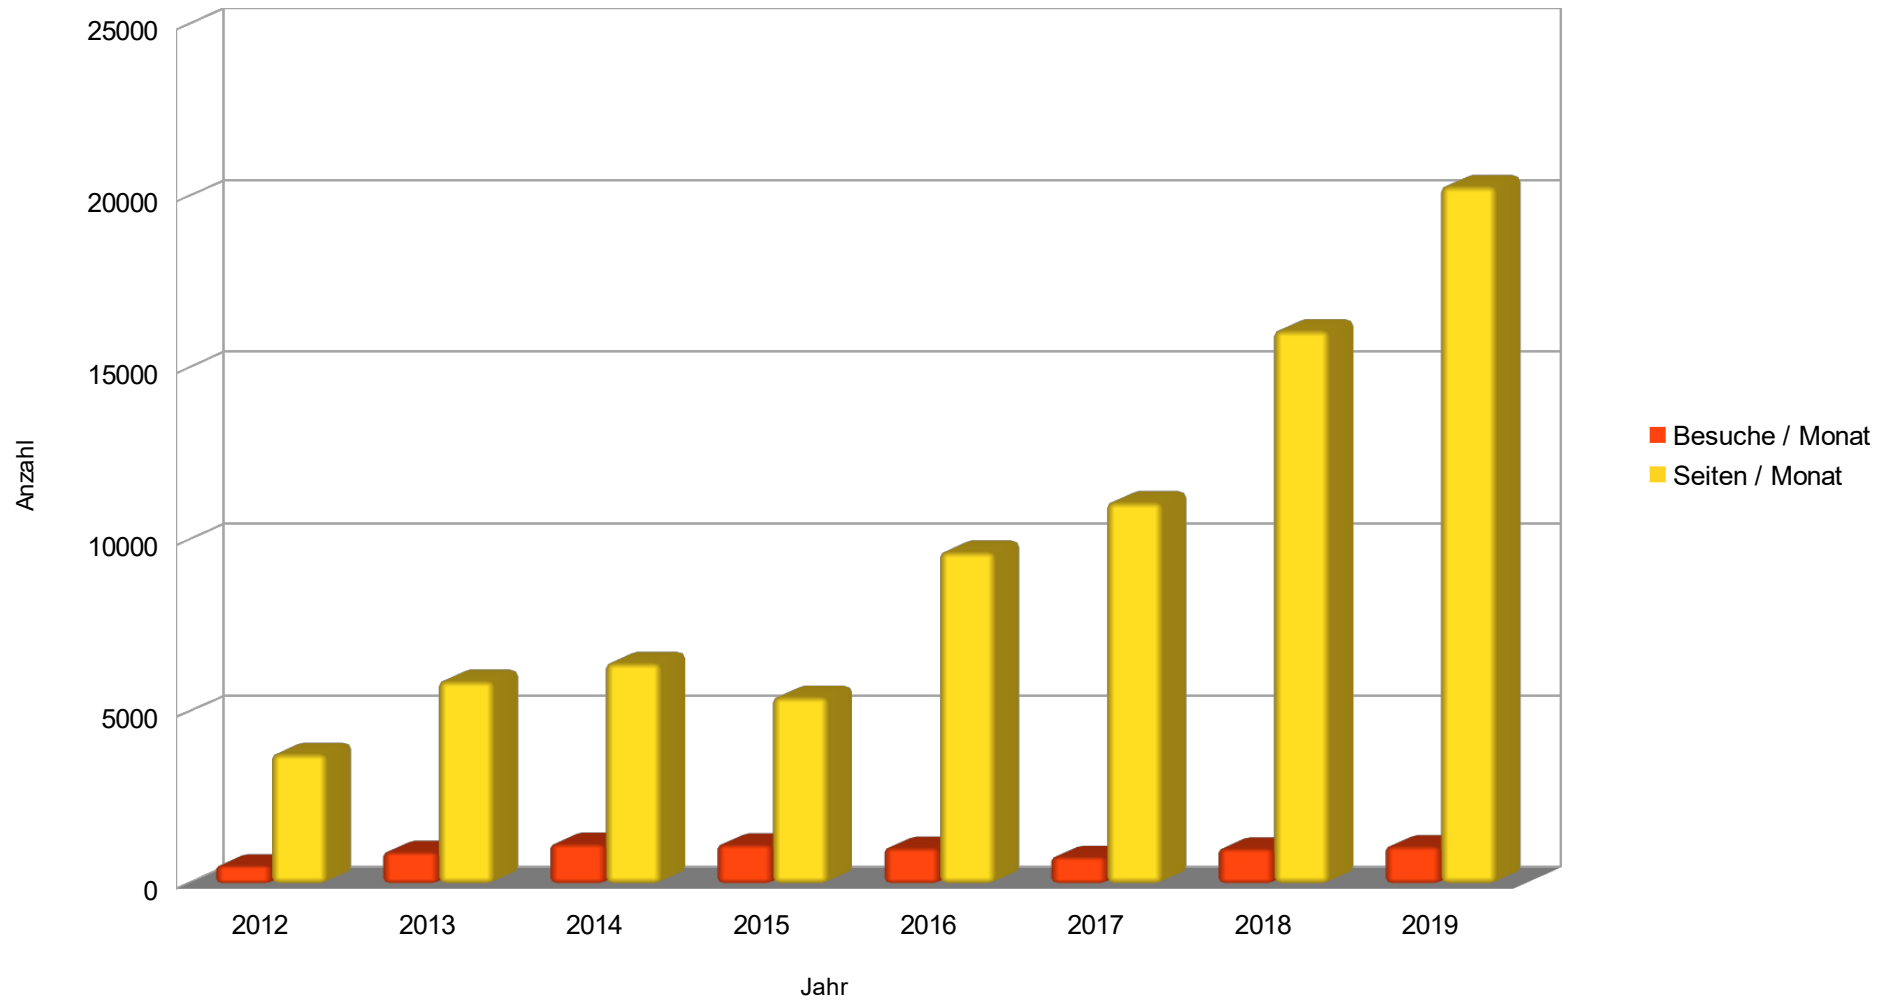

Besucherstatistik 4.3.2012 – 30.4.2019

Besuche / Seiten pro Monat

Besucherstatistik 4.3.2012 – 30.4.2019

Anzahl Besuche / Besucher / Seitenaufrufe

Besucherstatistik 4.3.2012 – 30.4.2019

Monate	Jahr	Unterschiedliche Besucher	Anzahl Besuche	Seiten	Zugriffe	Bytes (GB)	Besuche / Monat	Seiten / Monat
10	2012	4195	5263	37781	238924	7,62	526	3778
12	2013	7526	11102	70849	398820	12,15	925	5904
12	2014	9360	13920	77115	419011	25,13	1160	6426
12	2015	10145	13676	65268	394255	13,99	1140	5439
12	2016	9296	12551	115958	428708	21,67	1046	9663
12	2017	6517	9384	133203	405242	15,35	782	11100
12	2018	6915	12347	193223	480733	15,4	1029	16102
4	2019	2059	4348	81201	242179	6,96	1087	20300
86		56.013	82.591	774598	3007872	118,27	960	9007

Zahlen aus der Statistik des Providers