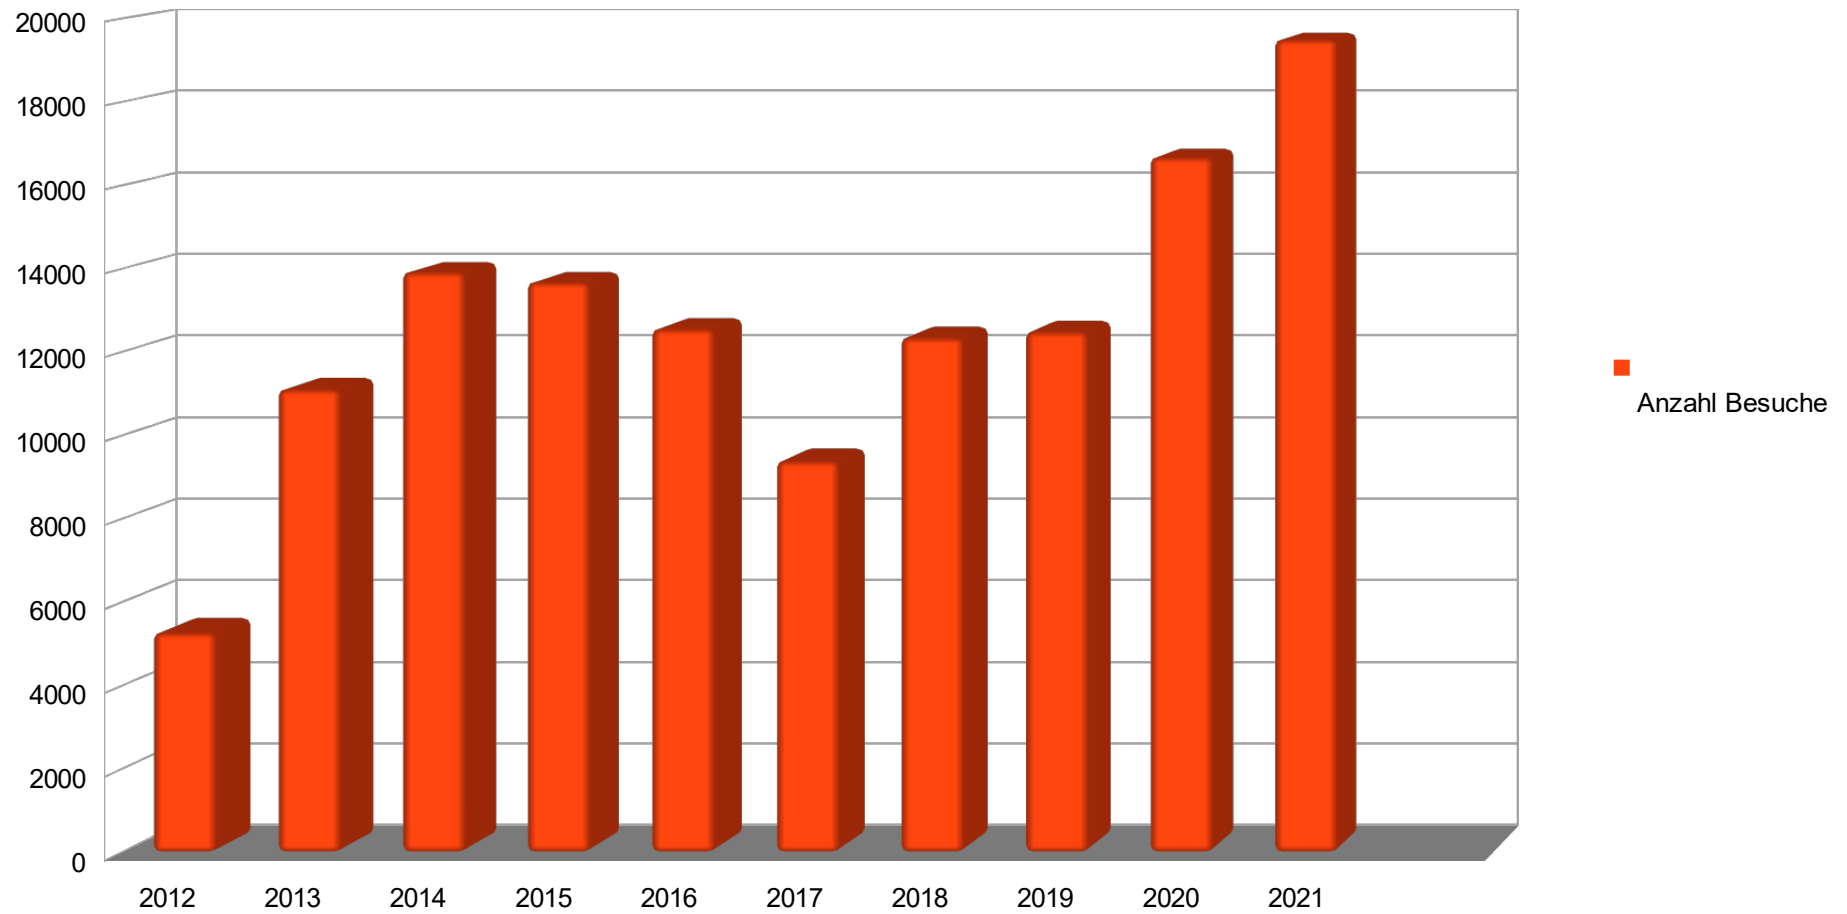

Besucherstatistik 4.3.2012 – 31.12.2021

Unterschiedliche Besucher gesamt / Jahr

Besucherstatistik 4.3.2012 – 31.12.2021

Anzahl der Besuche gesamt / Jahr

Besucherstatistik 4.3.2012 – 31.12.2021

Seitenzugriffe gesamt /Jahr

Besucherstatistik 4.3.2012 – 31.12.2021

Besuche / Monat

Besucherstatistik 4.3.2012 – 31.12.2021

Seiten / Monat

Besucherstatistik 4.3.2012 – 31.12.2021

Monate	Jahr	Unterschiedliche Besucher	Anzahl Besuche	Seitenzugriffe	Zugriffe	Bytes (GB)	Besuche / Monat	Seiten / Monat
10	2012	4195	5263	37781	238924	7,62	526	3778
12	2013	7526	11102	70849	398820	12,15	925	5904
12	2014	9360	13920	77115	419011	25,13	1160	6426
12	2015	10145	13676	65268	394255	13,99	1140	5439
12	2016	9296	12551	115958	428708	21,67	1046	9663
12	2017	6517	9384	133203	405242	15,35	782	11100
12	2018	6915	12347	193223	480733	15,40	1029	16102
12	2019	7381	12488	363829	821115	17,93	1041	30319
12	2020	8953	16674	300209	558188	17,90	1390	25017
12	2021	10772	19500	862958	1167401	49,66	1625	71913
94		81060	126905	2220393	5312397	196,8	1350	23621
						Zahlen aus der Statistik des Providers		