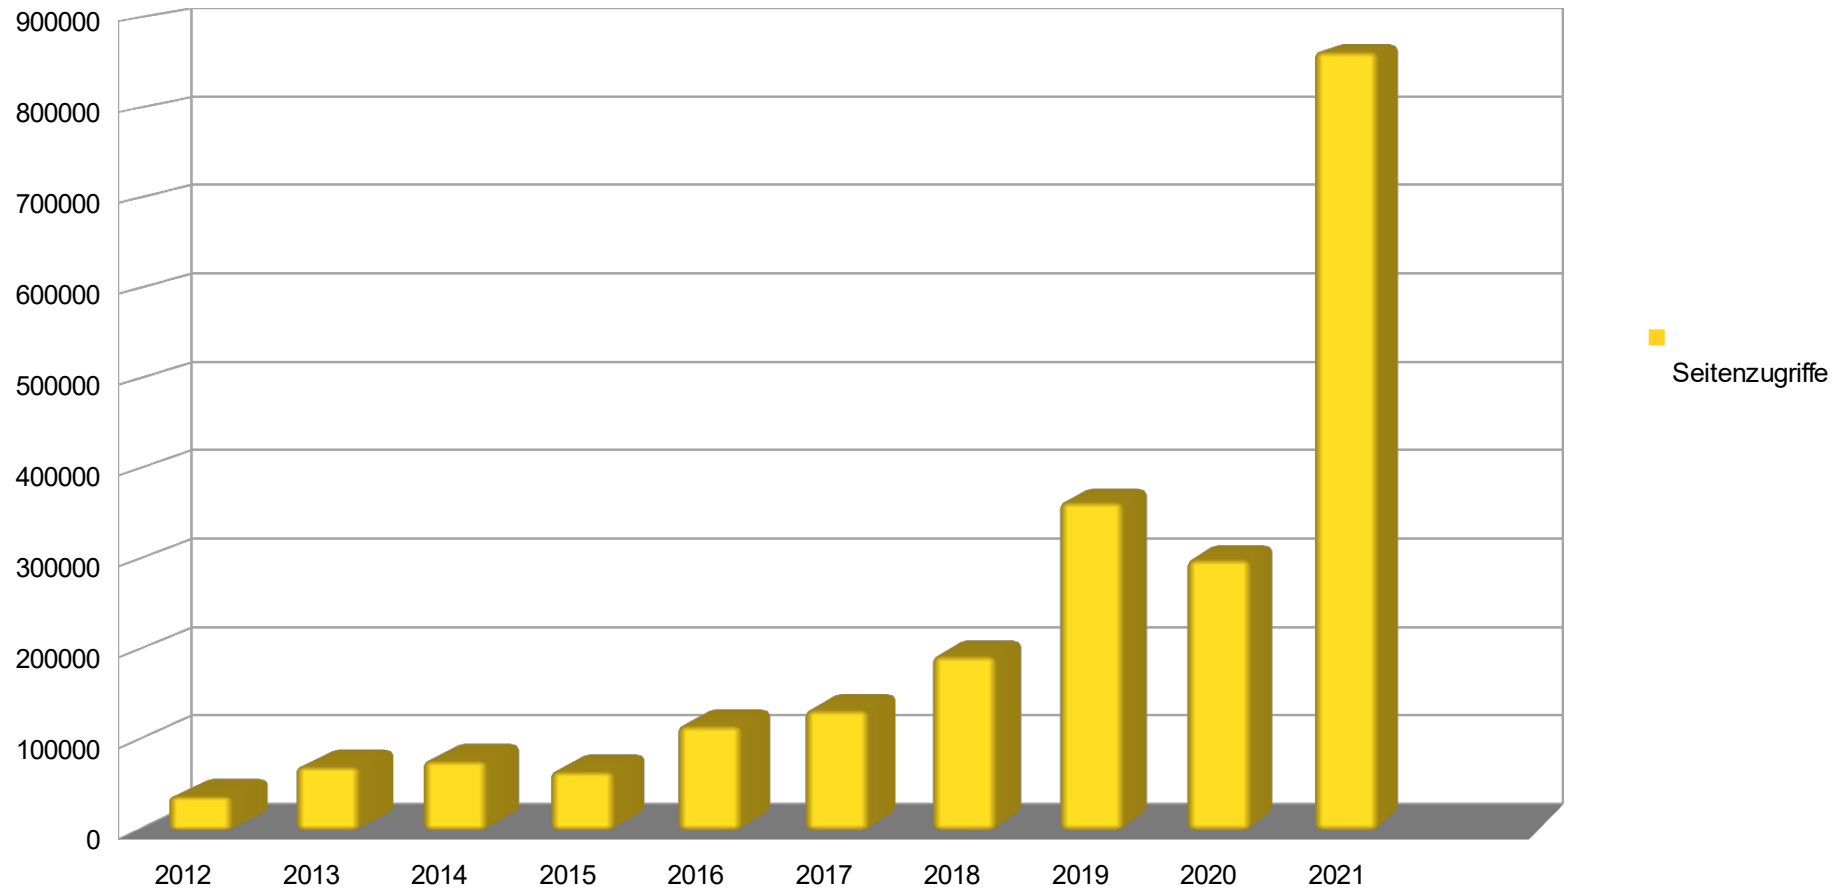

Besucherstatistik 4.3.2012 – 31.12.2021

Unterschiedliche Besucher gesamt / Jahr

Besucherstatistik 4.3.2012 – 31.12.2021

Anzahl der Besuche gesamt / Jahr

Besucherstatistik 4.3.2012 – 31.12.2021

Seitenzugriffe gesamt /Jahr

Besucherstatistik 4.3.2012 – 31.12.2021

Besuche / Monat

Besucherstatistik 4.3.2012 – 31.12.2021

Seiten / Monat

Besucherstatistik 4.3.2012 – 31.12.2021

Monate	Jahr	Unterschiedliche Besucher	Anzahl Besuche	Seitenzugriffe	Zugriffe	Bytes (GB)	Besuche / Monat	Seiten / Monat
10	2012	4195	5263	37781	238924	7,62	526	3778
12	2013	7526	11102	70849	398820	12,15	925	5904
12	2014	9360	13920	77115	419011	25,13	1160	6426
12	2015	10145	13676	65268	394255	13,99	1140	5439
12	2016	9296	12551	115958	428708	21,67	1046	9663
12	2017	6517	9384	133203	405242	15,35	782	11100
12	2018	6915	12347	193223	480733	15,40	1029	16102
12	2019	7381	12488	363829	821115	17,93	1041	30319
12	2020	8953	16674	300209	558188	17,90	1390	25017
12	2021	10772	19500	862958	1167401	49,66	1625	71913
94		81060	126905	2220393	5312397	196,8	1350	23621
						Zahlen aus der Statistik des Providers		