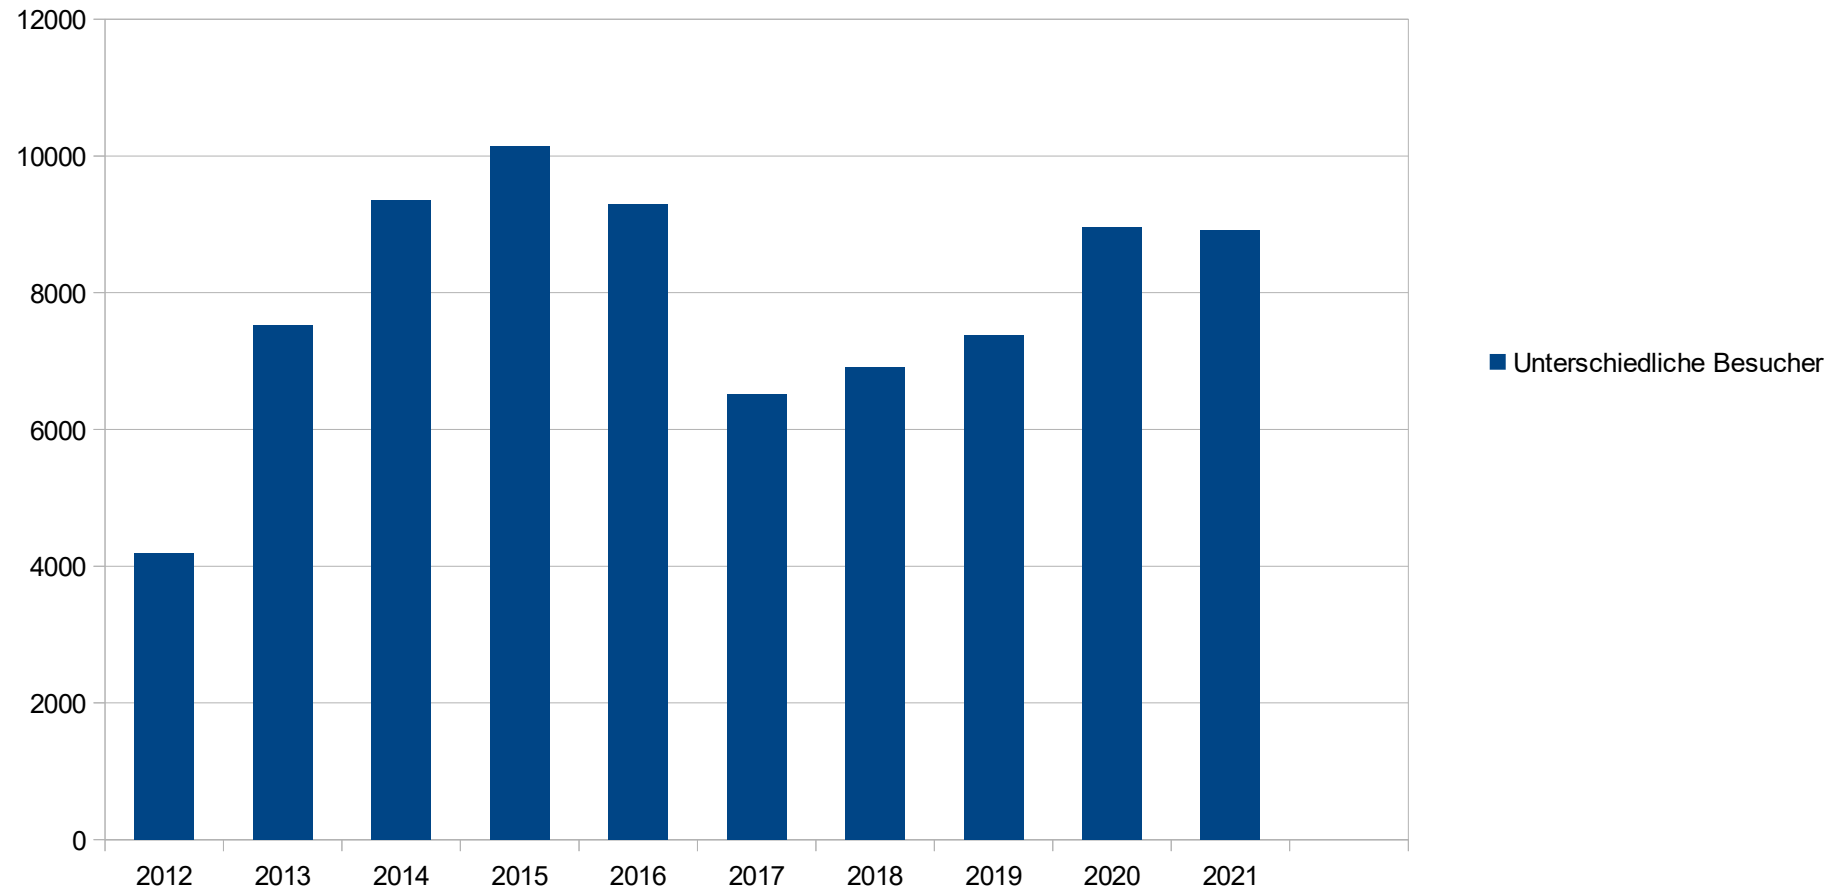

Besucherstatistik 4.3.2012 – 31.10.2021

Unterschiedliche Besucher gesamt / Jahr

Besucherstatistik 4.3.2012 – 31.10.2021

Anzahl der Besuche gesamt / Jahr

Besucherstatistik 4.3.2012 – 31.10.2021

Seitenzugriffe gesamt /Jahr

Besucherstatistik 4.3.2012 – 31.10.2021

Besuche / Monat

Besucherstatistik 4.3.2012 – 31.10.2021

Seiten / Monat

Besucherstatistik 4.3.2012 – 31.10.2021

Monate	Jahr	Unterschiedliche Besucher	Anzahl Besuche	Seitenzugriffe	Zugriffe	Bytes (GB)	Besuche / Monat	Seiten / Monat
10	2012	4195	5263	37781	238924	7,62	526	3778
12	2013	7526	11102	70849	398820	12,15	925	5904
12	2014	9360	13920	77115	419011	25,13	1160	6426
12	2015	10145	13676	65268	394255	13,99	1140	5439
12	2016	9296	12551	115958	428708	21,67	1046	9663
12	2017	6517	9384	133203	405242	15,35	782	11100
12	2018	6915	12347	193223	480733	15,40	1029	16102
12	2019	7381	12488	363829	821115	17,93	1041	30319
12	2020	8953	16674	300209	558188	17,90	1390	25017
10	2021	8921	15834	722518	950405	40,93	1583	72252
94		79209	123239	2079953	5095401	188,07	1311	22127
						Zahlen aus der Statistik des Providers		