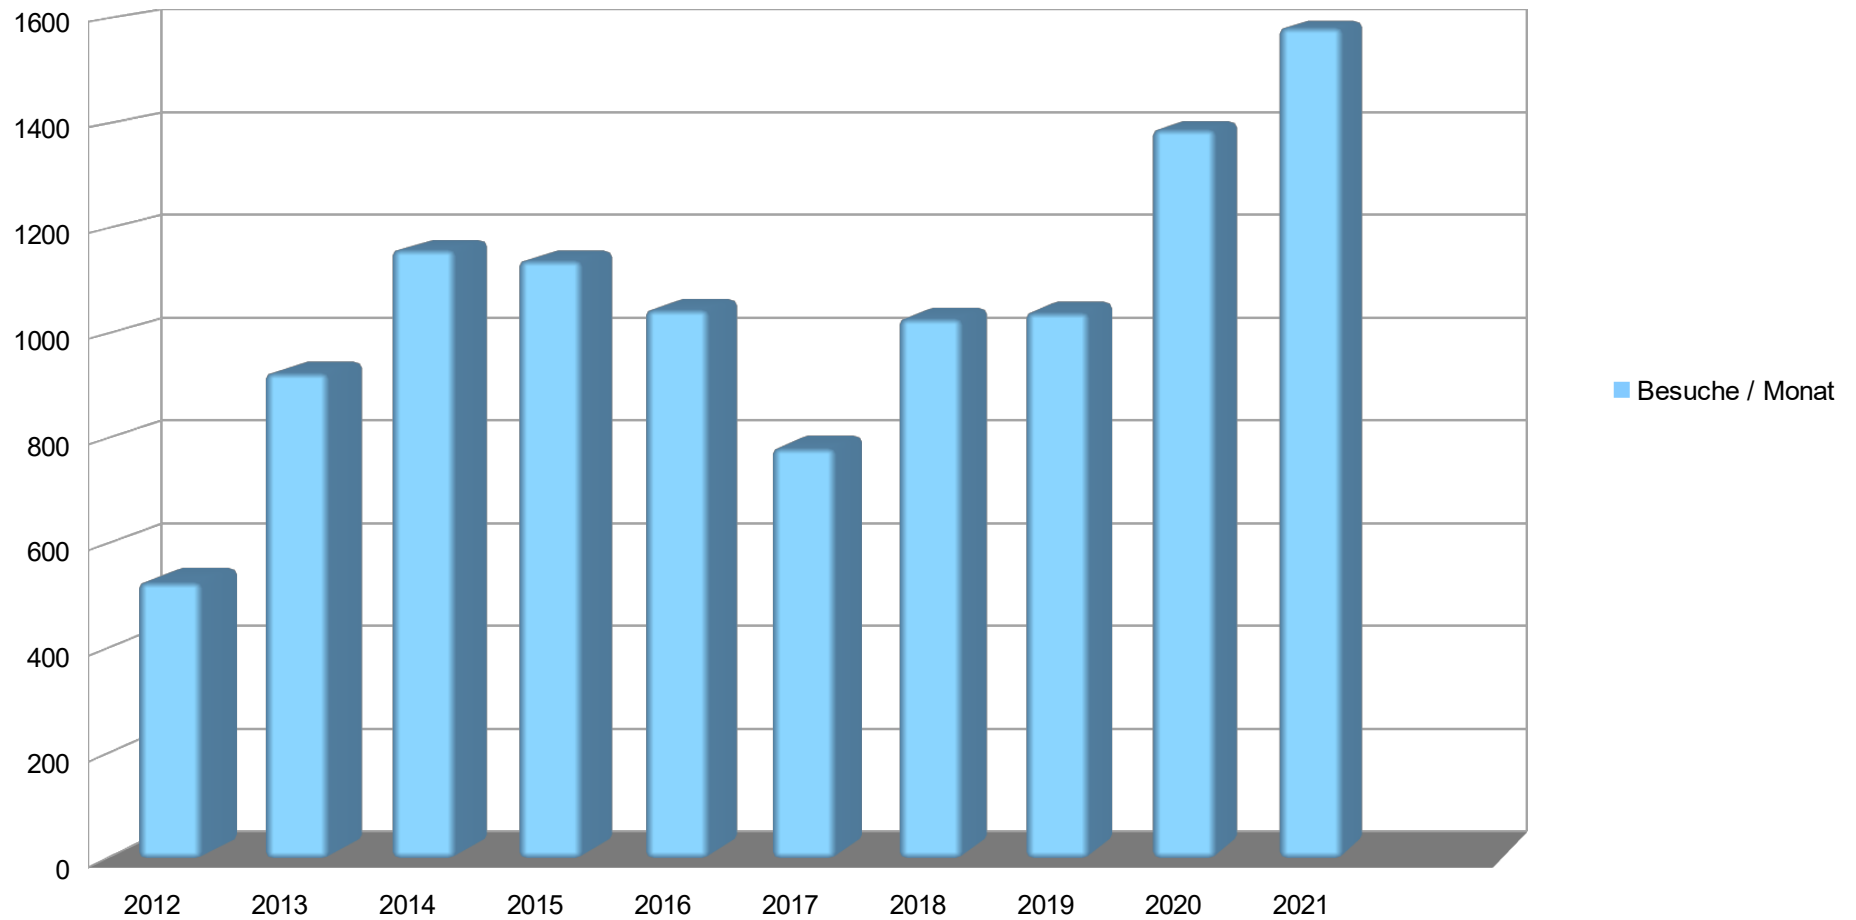

Besucherstatistik 4.3.2012 – 31.10.2021

Unterschiedliche Besucher gesamt / Jahr

Besucherstatistik 4.3.2012 – 31.10.2021

Anzahl der Besuche gesamt / Jahr

Besucherstatistik 4.3.2012 – 31.10.2021

Seitenzugriffe gesamt /Jahr

Besucherstatistik 4.3.2012 – 31.10.2021

Besuche / Monat

Besucherstatistik 4.3.2012 – 31.10.2021

Seiten / Monat

Besucherstatistik 4.3.2012 – 31.10.2021

Monate	Jahr	Unterschiedliche Besucher	Anzahl Besuche	Seitenzugriffe	Zugriffe	Bytes (GB)	Besuche / Monat	Seiten / Monat
10	2012	4195	5263	37781	238924	7,62	526	3778
12	2013	7526	11102	70849	398820	12,15	925	5904
12	2014	9360	13920	77115	419011	25,13	1160	6426
12	2015	10145	13676	65268	394255	13,99	1140	5439
12	2016	9296	12551	115958	428708	21,67	1046	9663
12	2017	6517	9384	133203	405242	15,35	782	11100
12	2018	6915	12347	193223	480733	15,40	1029	16102
12	2019	7381	12488	363829	821115	17,93	1041	30319
12	2020	8953	16674	300209	558188	17,90	1390	25017
10	2021	8921	15834	722518	950405	40,93	1583	72252
94		79209	123239	2079953	5095401	188,07	1311	22127
						Zahlen aus der Statistik des Providers		