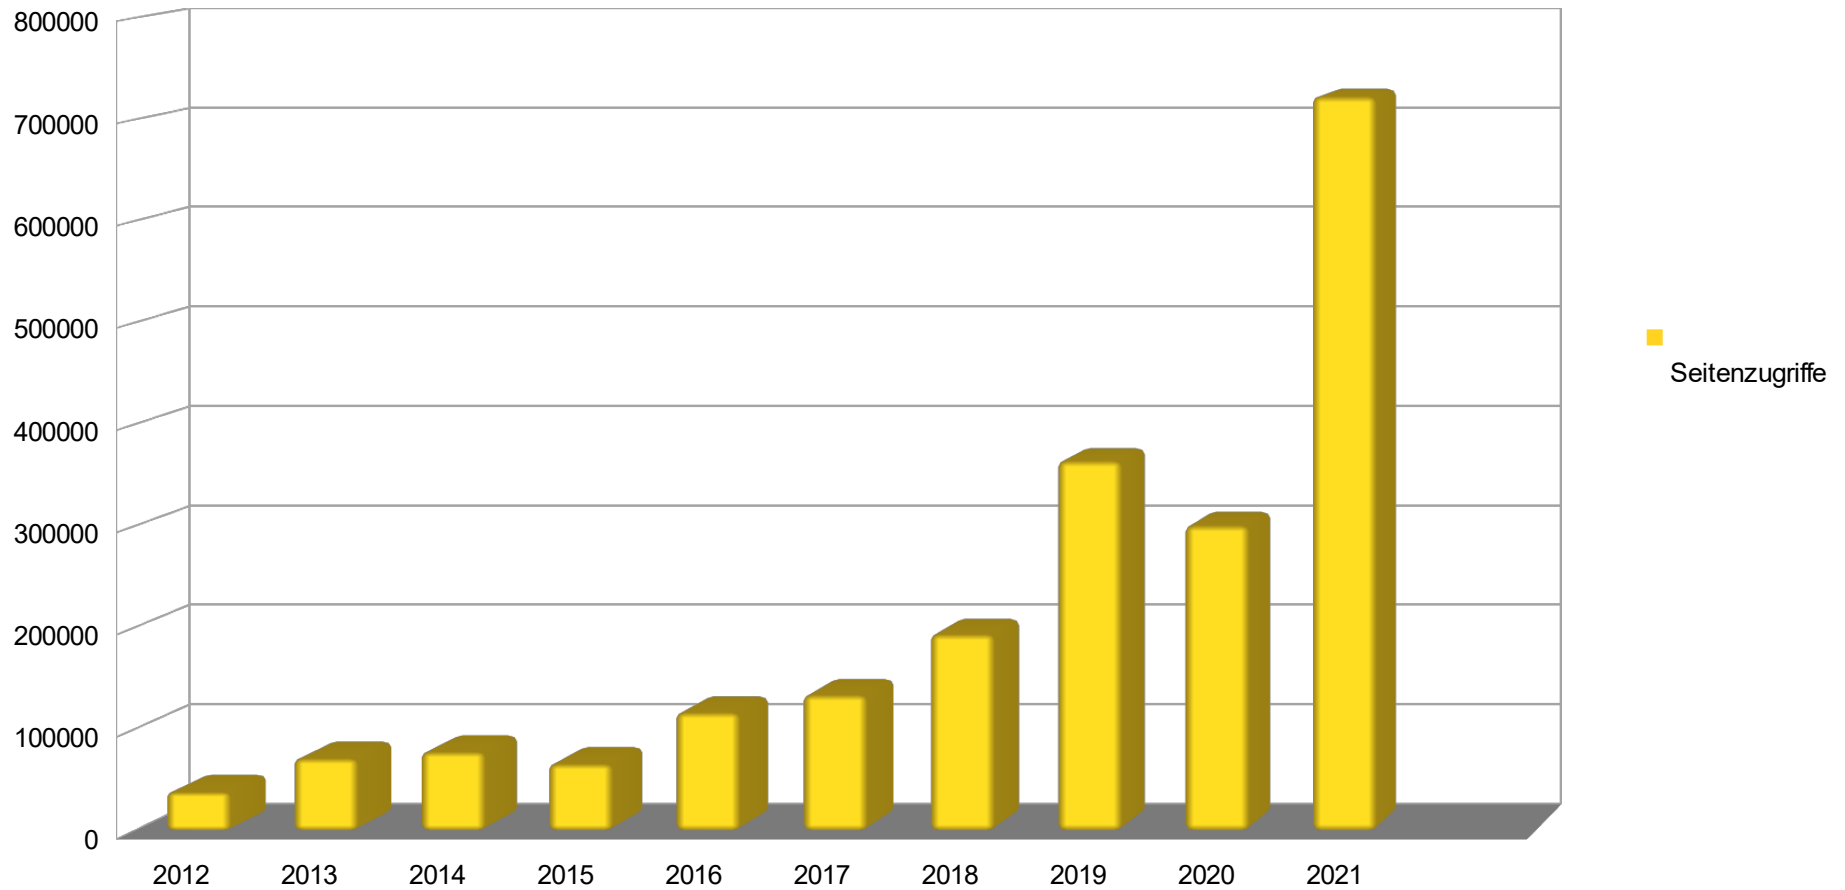

Besucherstatistik 4.3.2012 – 31.10.2021

Unterschiedliche Besucher gesamt / Jahr

Besucherstatistik 4.3.2012 – 31.10.2021

Anzahl der Besuche gesamt / Jahr

Besucherstatistik 4.3.2012 – 31.10.2021

Seitenzugriffe gesamt /Jahr

Besucherstatistik 4.3.2012 – 31.10.2021

Besuche / Monat

Besucherstatistik 4.3.2012 – 31.10.2021

Seiten / Monat

Besucherstatistik 4.3.2012 – 31.10.2021

Monate	Jahr	Unterschiedliche Besucher	Anzahl Besuche	Seitenzugriffe	Zugriffe	Bytes (GB)	Besuche / Monat	Seiten / Monat
10	2012	4195	5263	37781	238924	7,62	526	3778
12	2013	7526	11102	70849	398820	12,15	925	5904
12	2014	9360	13920	77115	419011	25,13	1160	6426
12	2015	10145	13676	65268	394255	13,99	1140	5439
12	2016	9296	12551	115958	428708	21,67	1046	9663
12	2017	6517	9384	133203	405242	15,35	782	11100
12	2018	6915	12347	193223	480733	15,40	1029	16102
12	2019	7381	12488	363829	821115	17,93	1041	30319
12	2020	8953	16674	300209	558188	17,90	1390	25017
10	2021	8921	15834	722518	950405	40,93	1583	72252
94		79209	123239	2079953	5095401	188,07	1311	22127
						Zahlen aus der Statistik des Providers		