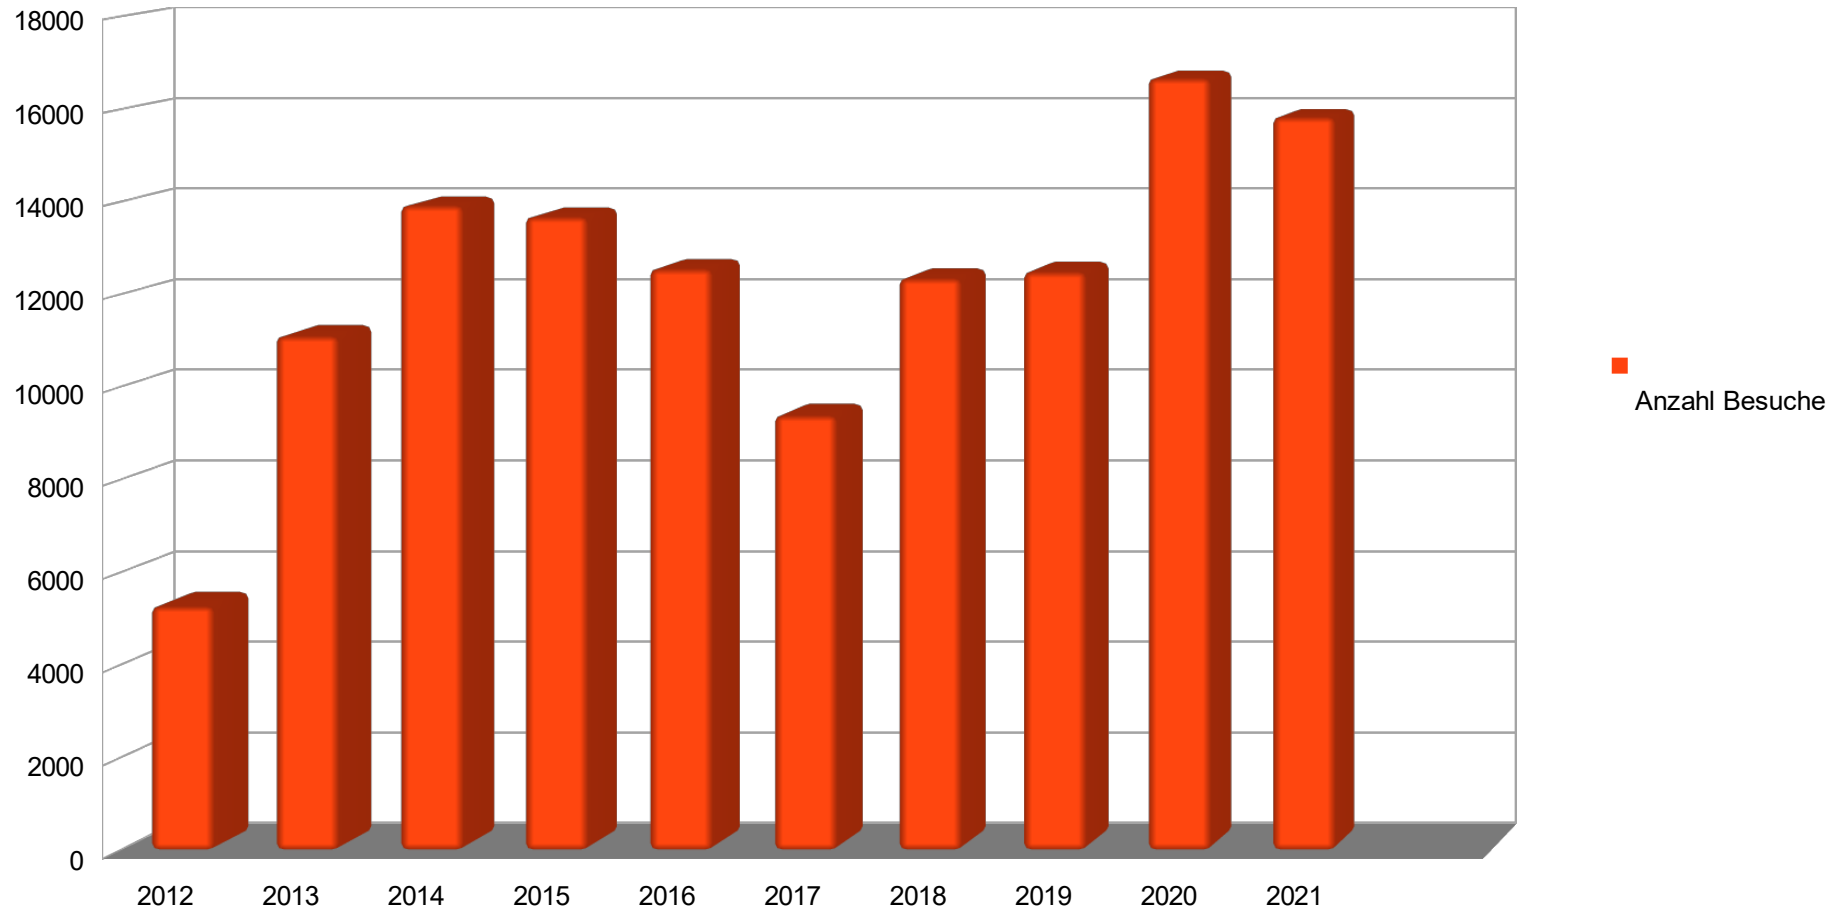

Besucherstatistik 4.3.2012 – 31.10.2021

Unterschiedliche Besucher gesamt / Jahr

Besucherstatistik 4.3.2012 – 31.10.2021

Anzahl der Besuche gesamt / Jahr

Besucherstatistik 4.3.2012 – 31.10.2021

Seitenzugriffe gesamt /Jahr

Besucherstatistik 4.3.2012 – 31.10.2021

Besuche / Monat

Besucherstatistik 4.3.2012 – 31.10.2021

Seiten / Monat

Besucherstatistik 4.3.2012 – 31.10.2021

Monate	Jahr	Unterschiedliche Besucher	Anzahl Besuche	Seitenzugriffe	Zugriffe	Bytes (GB)	Besuche / Monat	Seiten / Monat
10	2012	4195	5263	37781	238924	7,62	526	3778
12	2013	7526	11102	70849	398820	12,15	925	5904
12	2014	9360	13920	77115	419011	25,13	1160	6426
12	2015	10145	13676	65268	394255	13,99	1140	5439
12	2016	9296	12551	115958	428708	21,67	1046	9663
12	2017	6517	9384	133203	405242	15,35	782	11100
12	2018	6915	12347	193223	480733	15,40	1029	16102
12	2019	7381	12488	363829	821115	17,93	1041	30319
12	2020	8953	16674	300209	558188	17,90	1390	25017
10	2021	8921	15834	722518	950405	40,93	1583	72252
94		79209	123239	2079953	5095401	188,07	1311	22127
						Zahlen aus der Statistik des Providers		