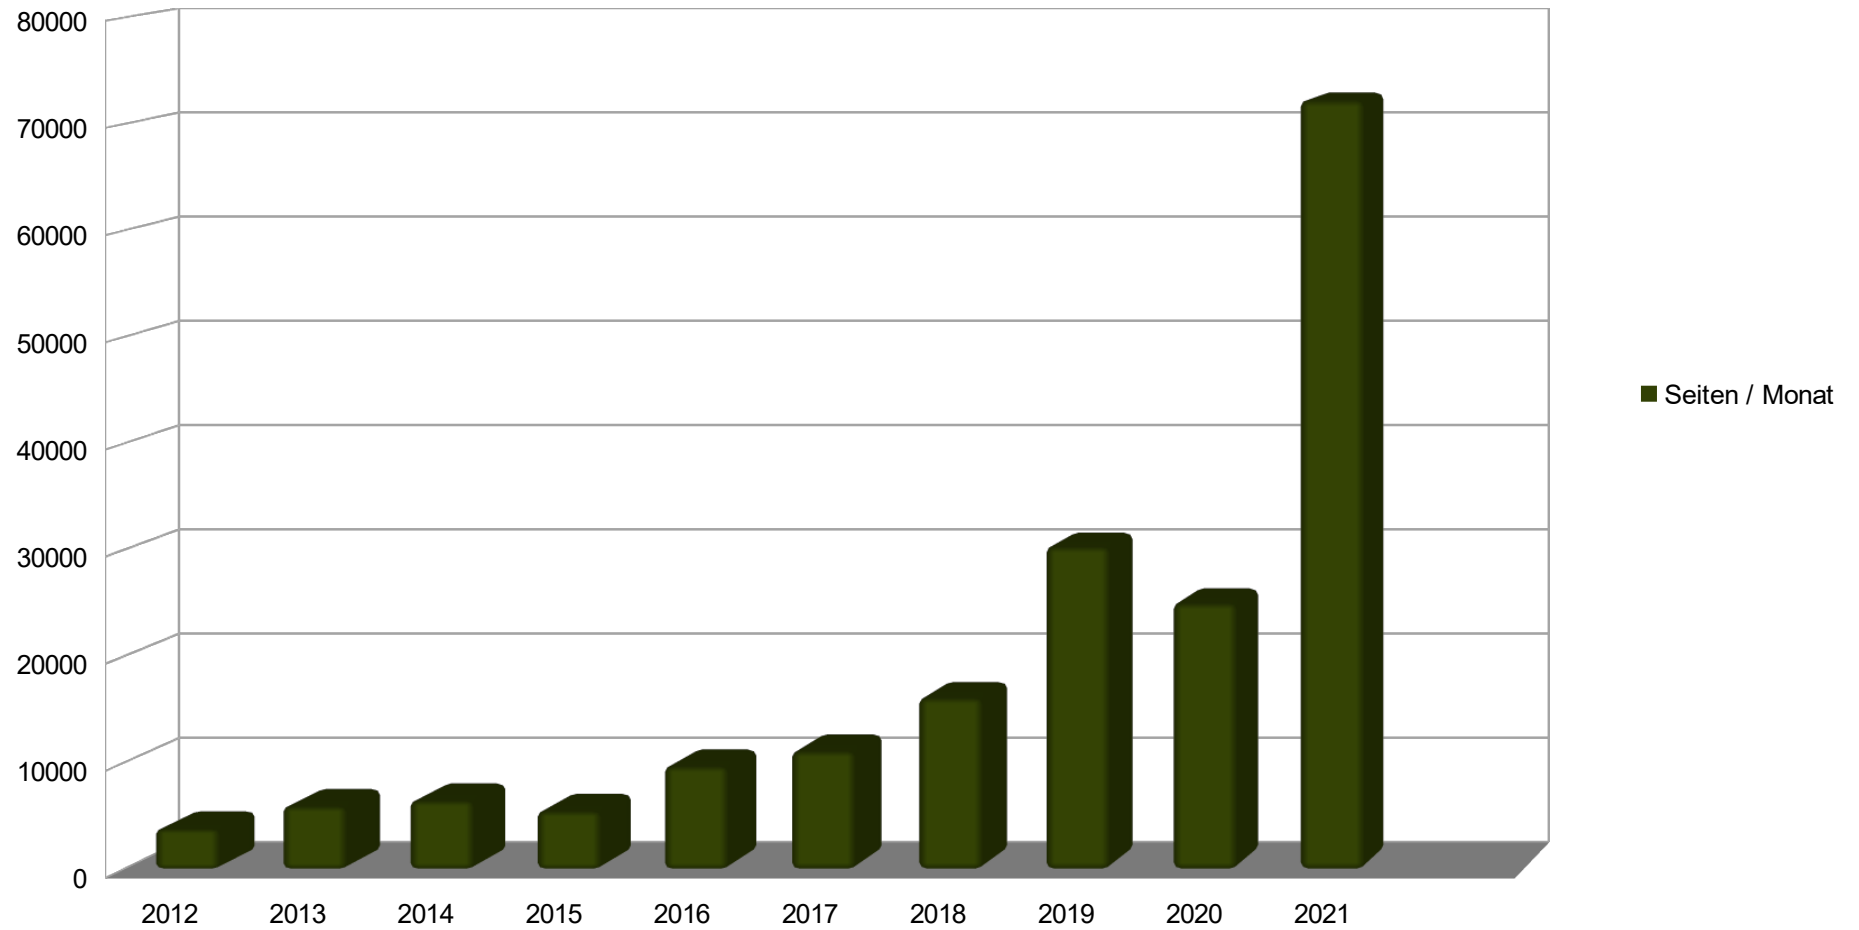

Besucherstatistik 4.3.2012 – 31.10.2021

Unterschiedliche Besucher gesamt / Jahr

Besucherstatistik 4.3.2012 – 31.10.2021

Anzahl der Besuche gesamt / Jahr

Besucherstatistik 4.3.2012 – 31.10.2021

Seitenzugriffe gesamt /Jahr

Besucherstatistik 4.3.2012 – 31.10.2021

Besuche / Monat

Besucherstatistik 4.3.2012 – 31.10.2021

Seiten / Monat

Besucherstatistik 4.3.2012 – 31.10.2021

Monate	Jahr	Unterschiedliche Besucher	Anzahl Besuche	Seitenzugriffe	Zugriffe	Bytes (GB)	Besuche / Monat	Seiten / Monat
10	2012	4195	5263	37781	238924	7,62	526	3778
12	2013	7526	11102	70849	398820	12,15	925	5904
12	2014	9360	13920	77115	419011	25,13	1160	6426
12	2015	10145	13676	65268	394255	13,99	1140	5439
12	2016	9296	12551	115958	428708	21,67	1046	9663
12	2017	6517	9384	133203	405242	15,35	782	11100
12	2018	6915	12347	193223	480733	15,40	1029	16102
12	2019	7381	12488	363829	821115	17,93	1041	30319
12	2020	8953	16674	300209	558188	17,90	1390	25017
10	2021	8921	15834	722518	950405	40,93	1583	72252
94		79209	123239	2079953	5095401	188,07	1311	22127
						Zahlen aus der Statistik des Providers		